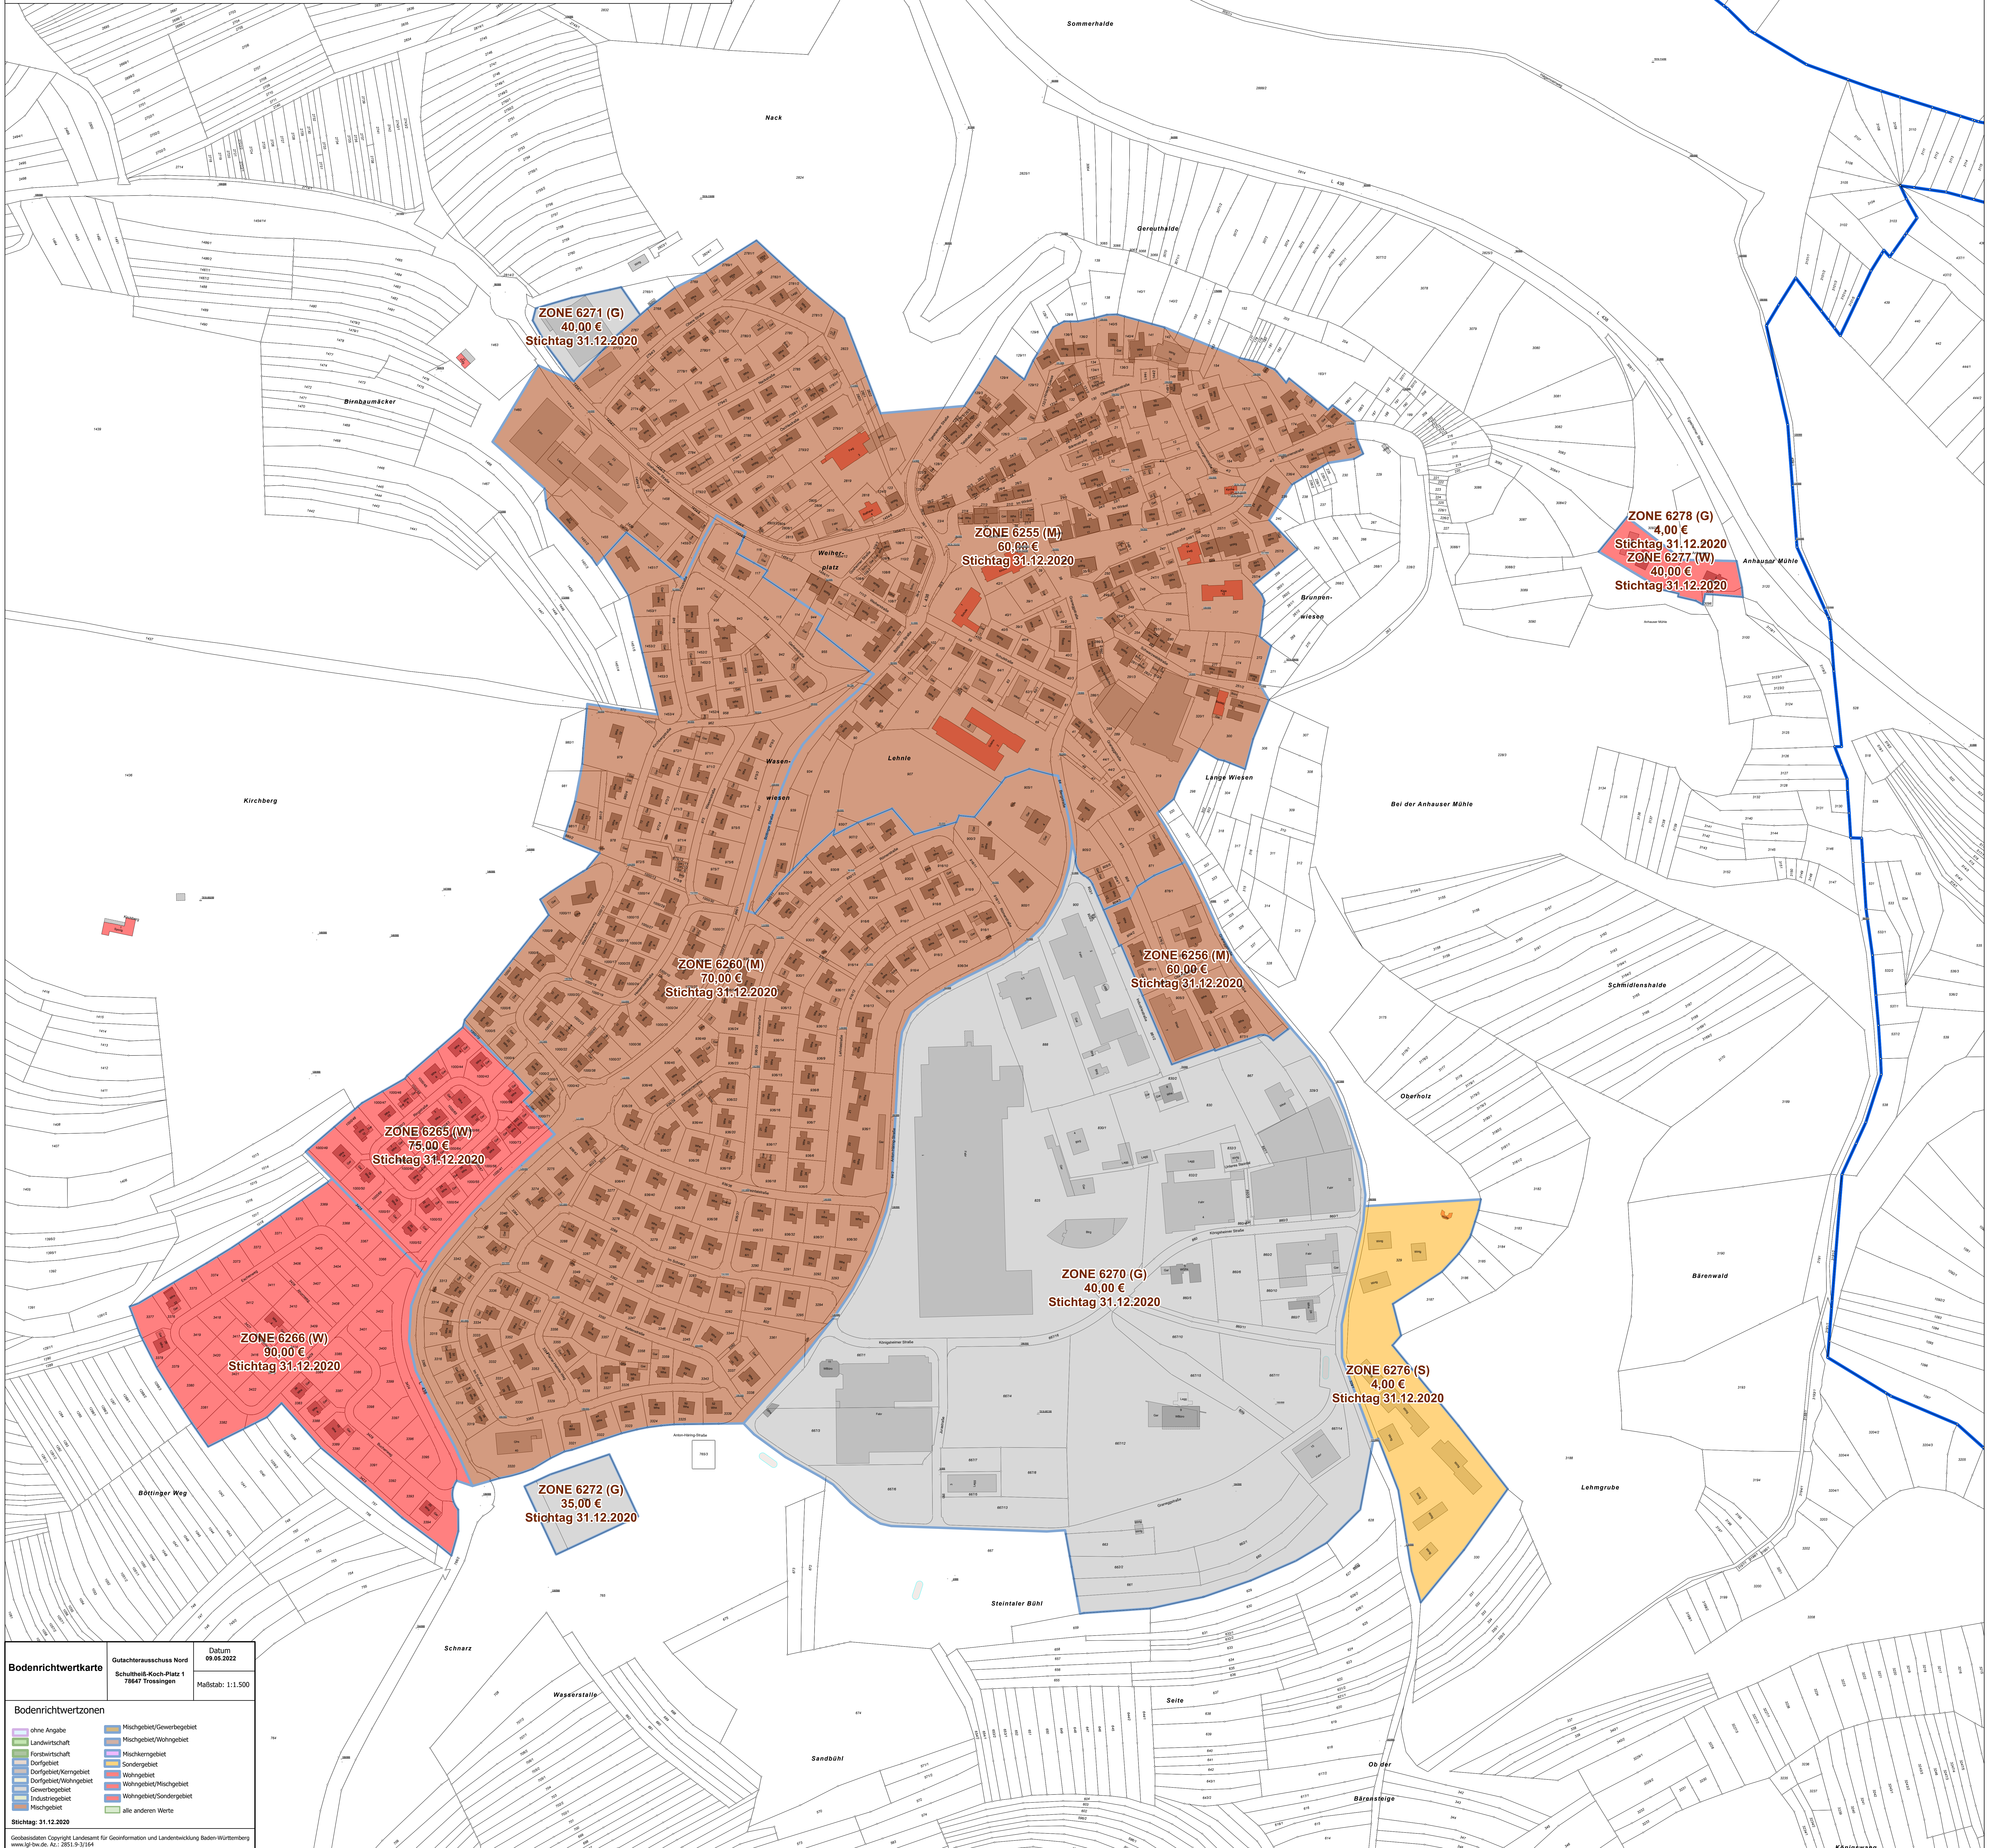

Bodenrichtwertkarte 2020

Gemarkung: Bubsheim

ZONE 6271 (G)
40,00 €
Stichtag 31.12.2020

ZONE 6255 (M)
60,00 €
Stichtag 31.12.2020

ZONE 6278 (G)
4,00 €
Stichtag 31.12.2020
ZONE 6277 (W)
40,00 €
Stichtag 31.12.2020

ZONE 6260 (M)
70,00 €
Stichtag 31.12.2020

ZONE 6256 (M)
60,00 €
Stichtag 31.12.2020

ZONE 6265 (W)
75,00 €
Stichtag 31.12.2020

ZONE 6270 (G)
40,00 €
Stichtag 31.12.2020

ZONE 6266 (W)
90,00 €
Stichtag 31.12.2020

ZONE 6276 (S)
4,00 €
Stichtag 31.12.2020

ZONE 6272 (G)
35,00 €
Stichtag 31.12.2020

Bodenrichtwertkarte	Gutachterausschuss Nord Schultheiß-Koch-Platz 1 78647 Trossingen	Datum 09.05.2022
	Maßstab: 1:1.500	

Bodenrichtwertzonen

ohne Angabe	Mischgebiet/Gewerbegebiet
Landwirtschaft	Mischgebiet/Wohngebiet
Forstwirtschaft	Mischkerngebiet
Dorfgebiet	Sondergebiet
Dorfgebiet/Kerngebiet	Wohngebiet
Dorfgebiet/Wohngebiet	Wohngebiet/Mischgebiet
Gewerbegebiet	Wohngebiet/Sondergebiet
Industriegebiet	alle anderen Werte
Mischgebiet	