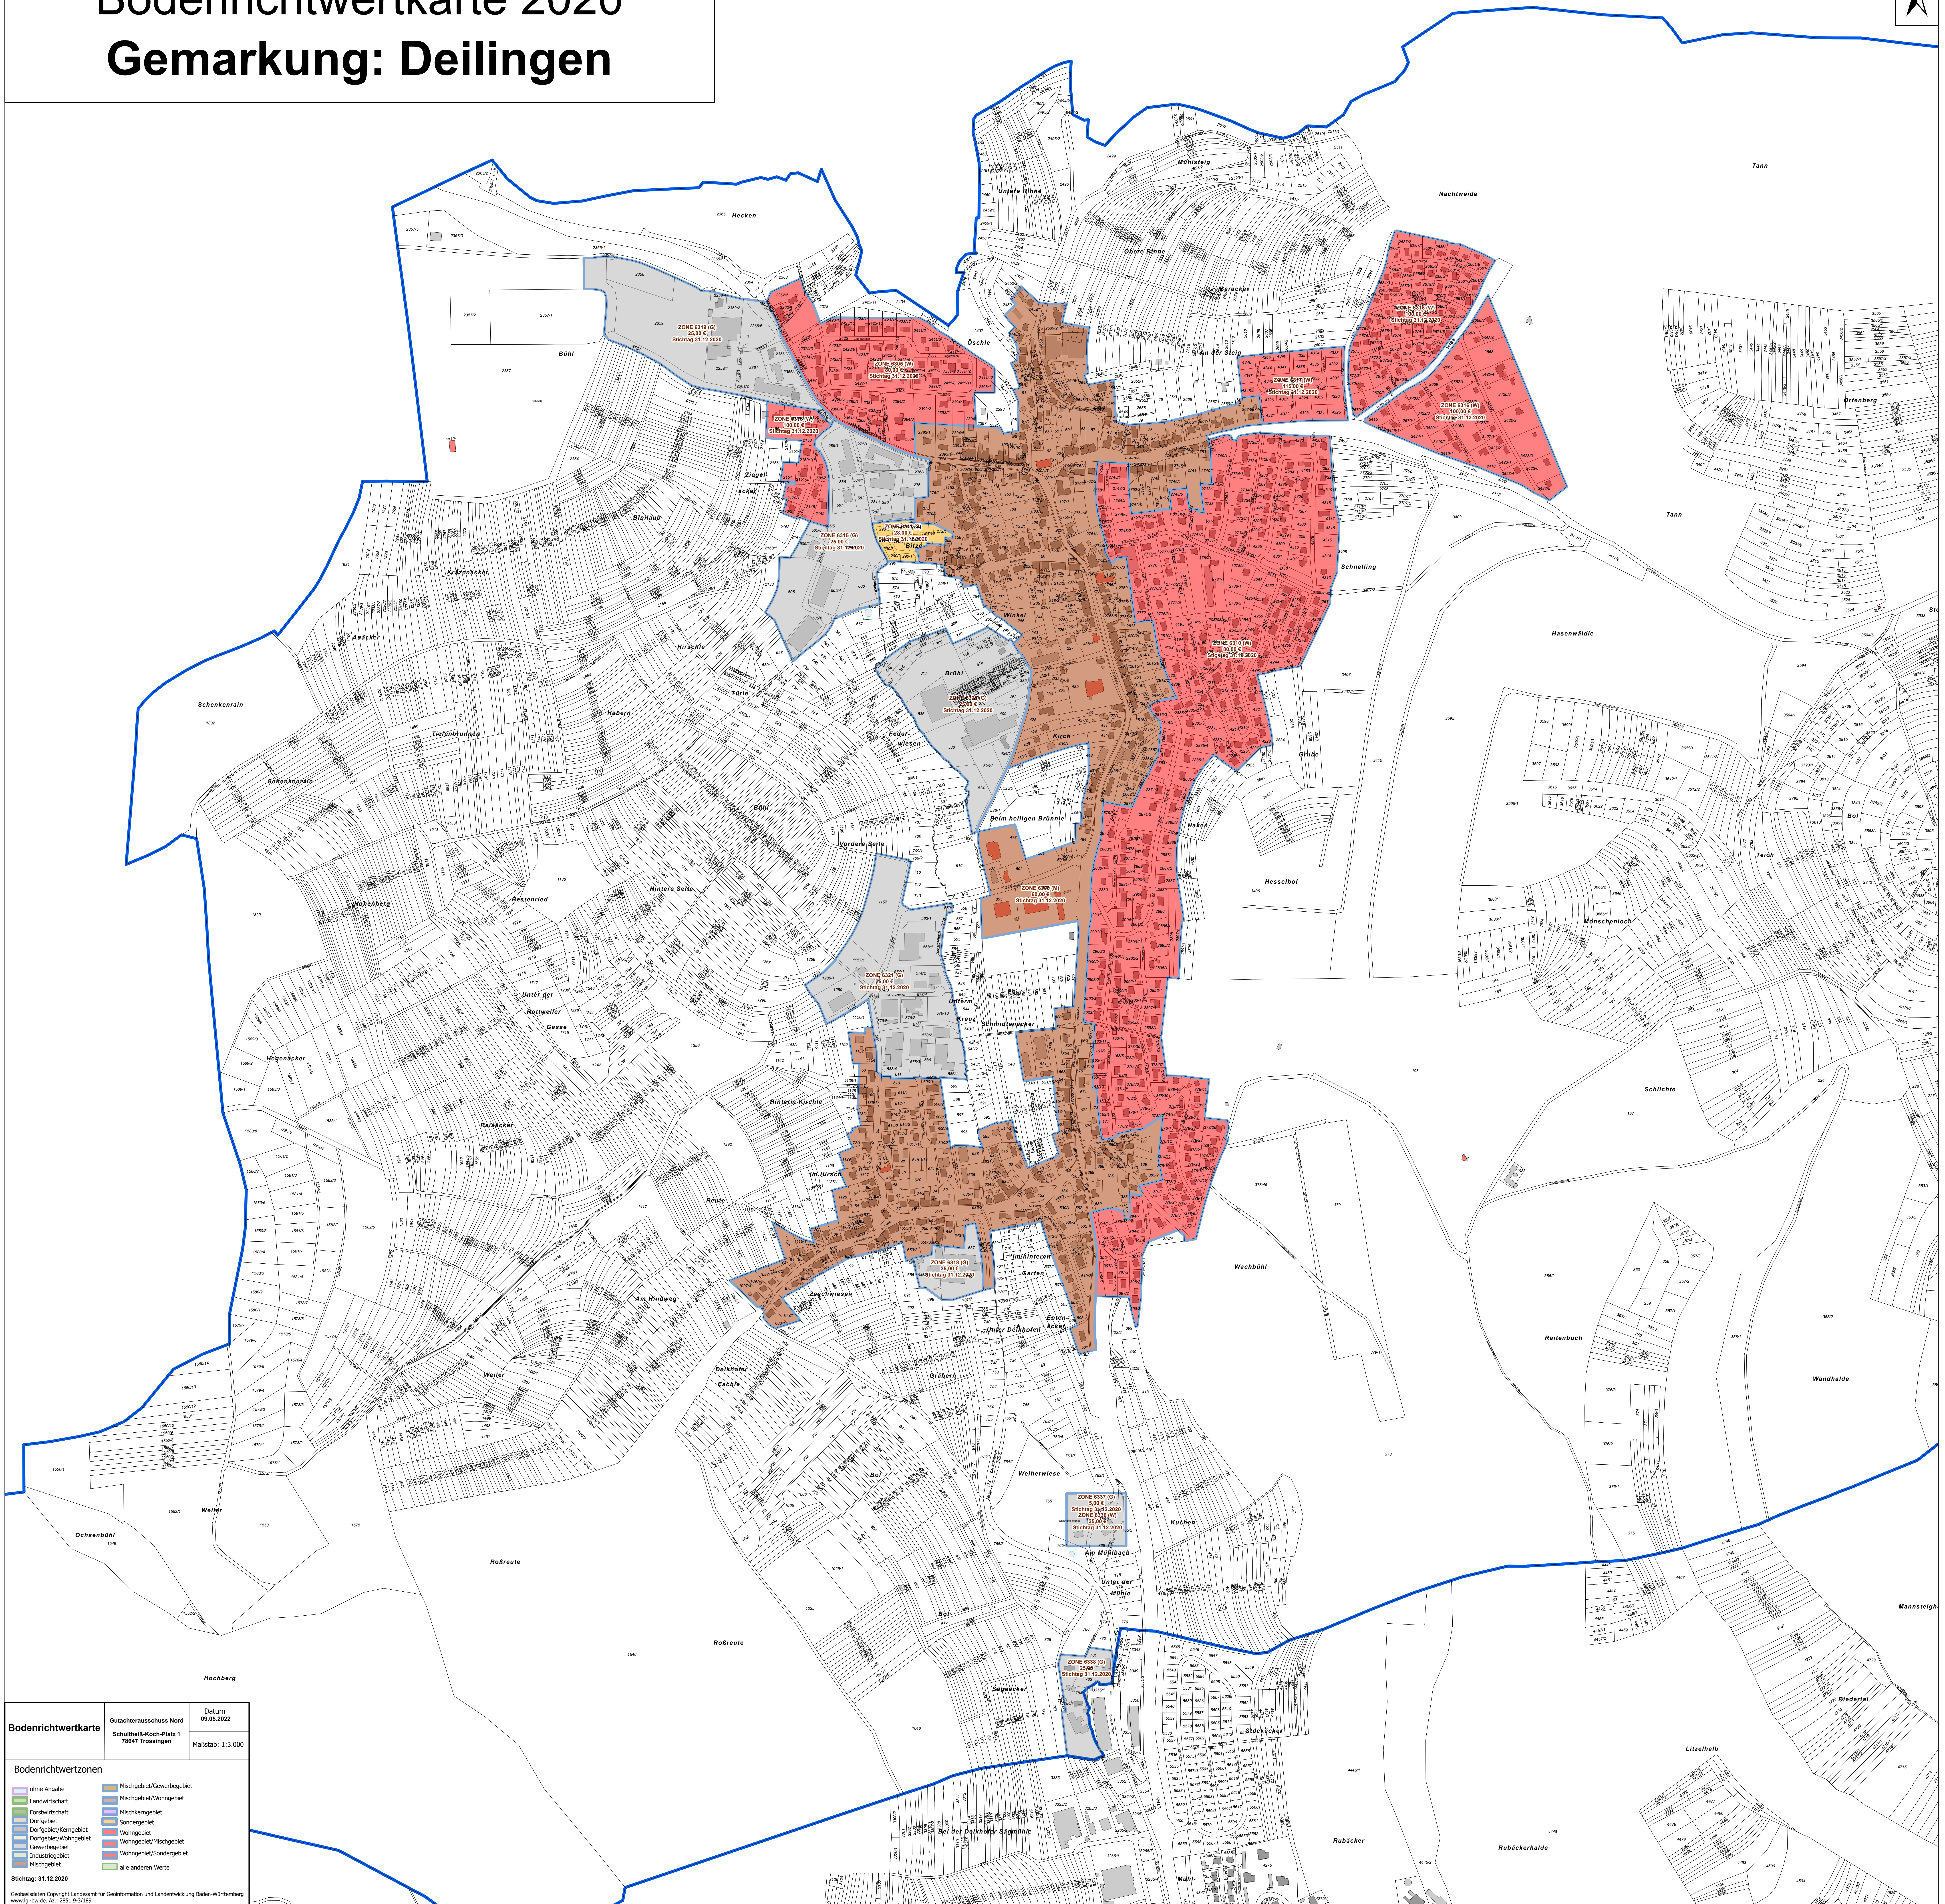

Bodenrichtwertkarte 2020

Gemarkung: Deilingen

Bodenrichtwertkarte	Outachterausschuss Nord Schultheiß-Koch-Platz 1 78647 Trossingen	Datum 09.05.2022 Maßstab: 1:3.000
----------------------------	--	---

Bodenrichtwertzonen	<ul style="list-style-type: none"> ohne Angabe Landwirtschaft Forstwirtschaft Dorfgebiet Dorfgebiet/Kerngebiet Dorfgebiet/Wohngebiet Gewerbegebiet Industriegebiet Mischgebiet Mischgebiet/Gewerbegebiet Mischgebiet/Wohngebiet Mischkerngebiet Sondergebiet Wohngebiet Wohngebiet/Mischgebiet Wohngebiet/Sondergebiet alle anderen Werte
----------------------------	---

Stichtag: 31.12.2020

Gebasisdaten Copyright Landesamt für Geoinformation und Landentwicklung Baden-Württemberg
www.lgl.bw.la.de, Az.: 2651-9-3/189