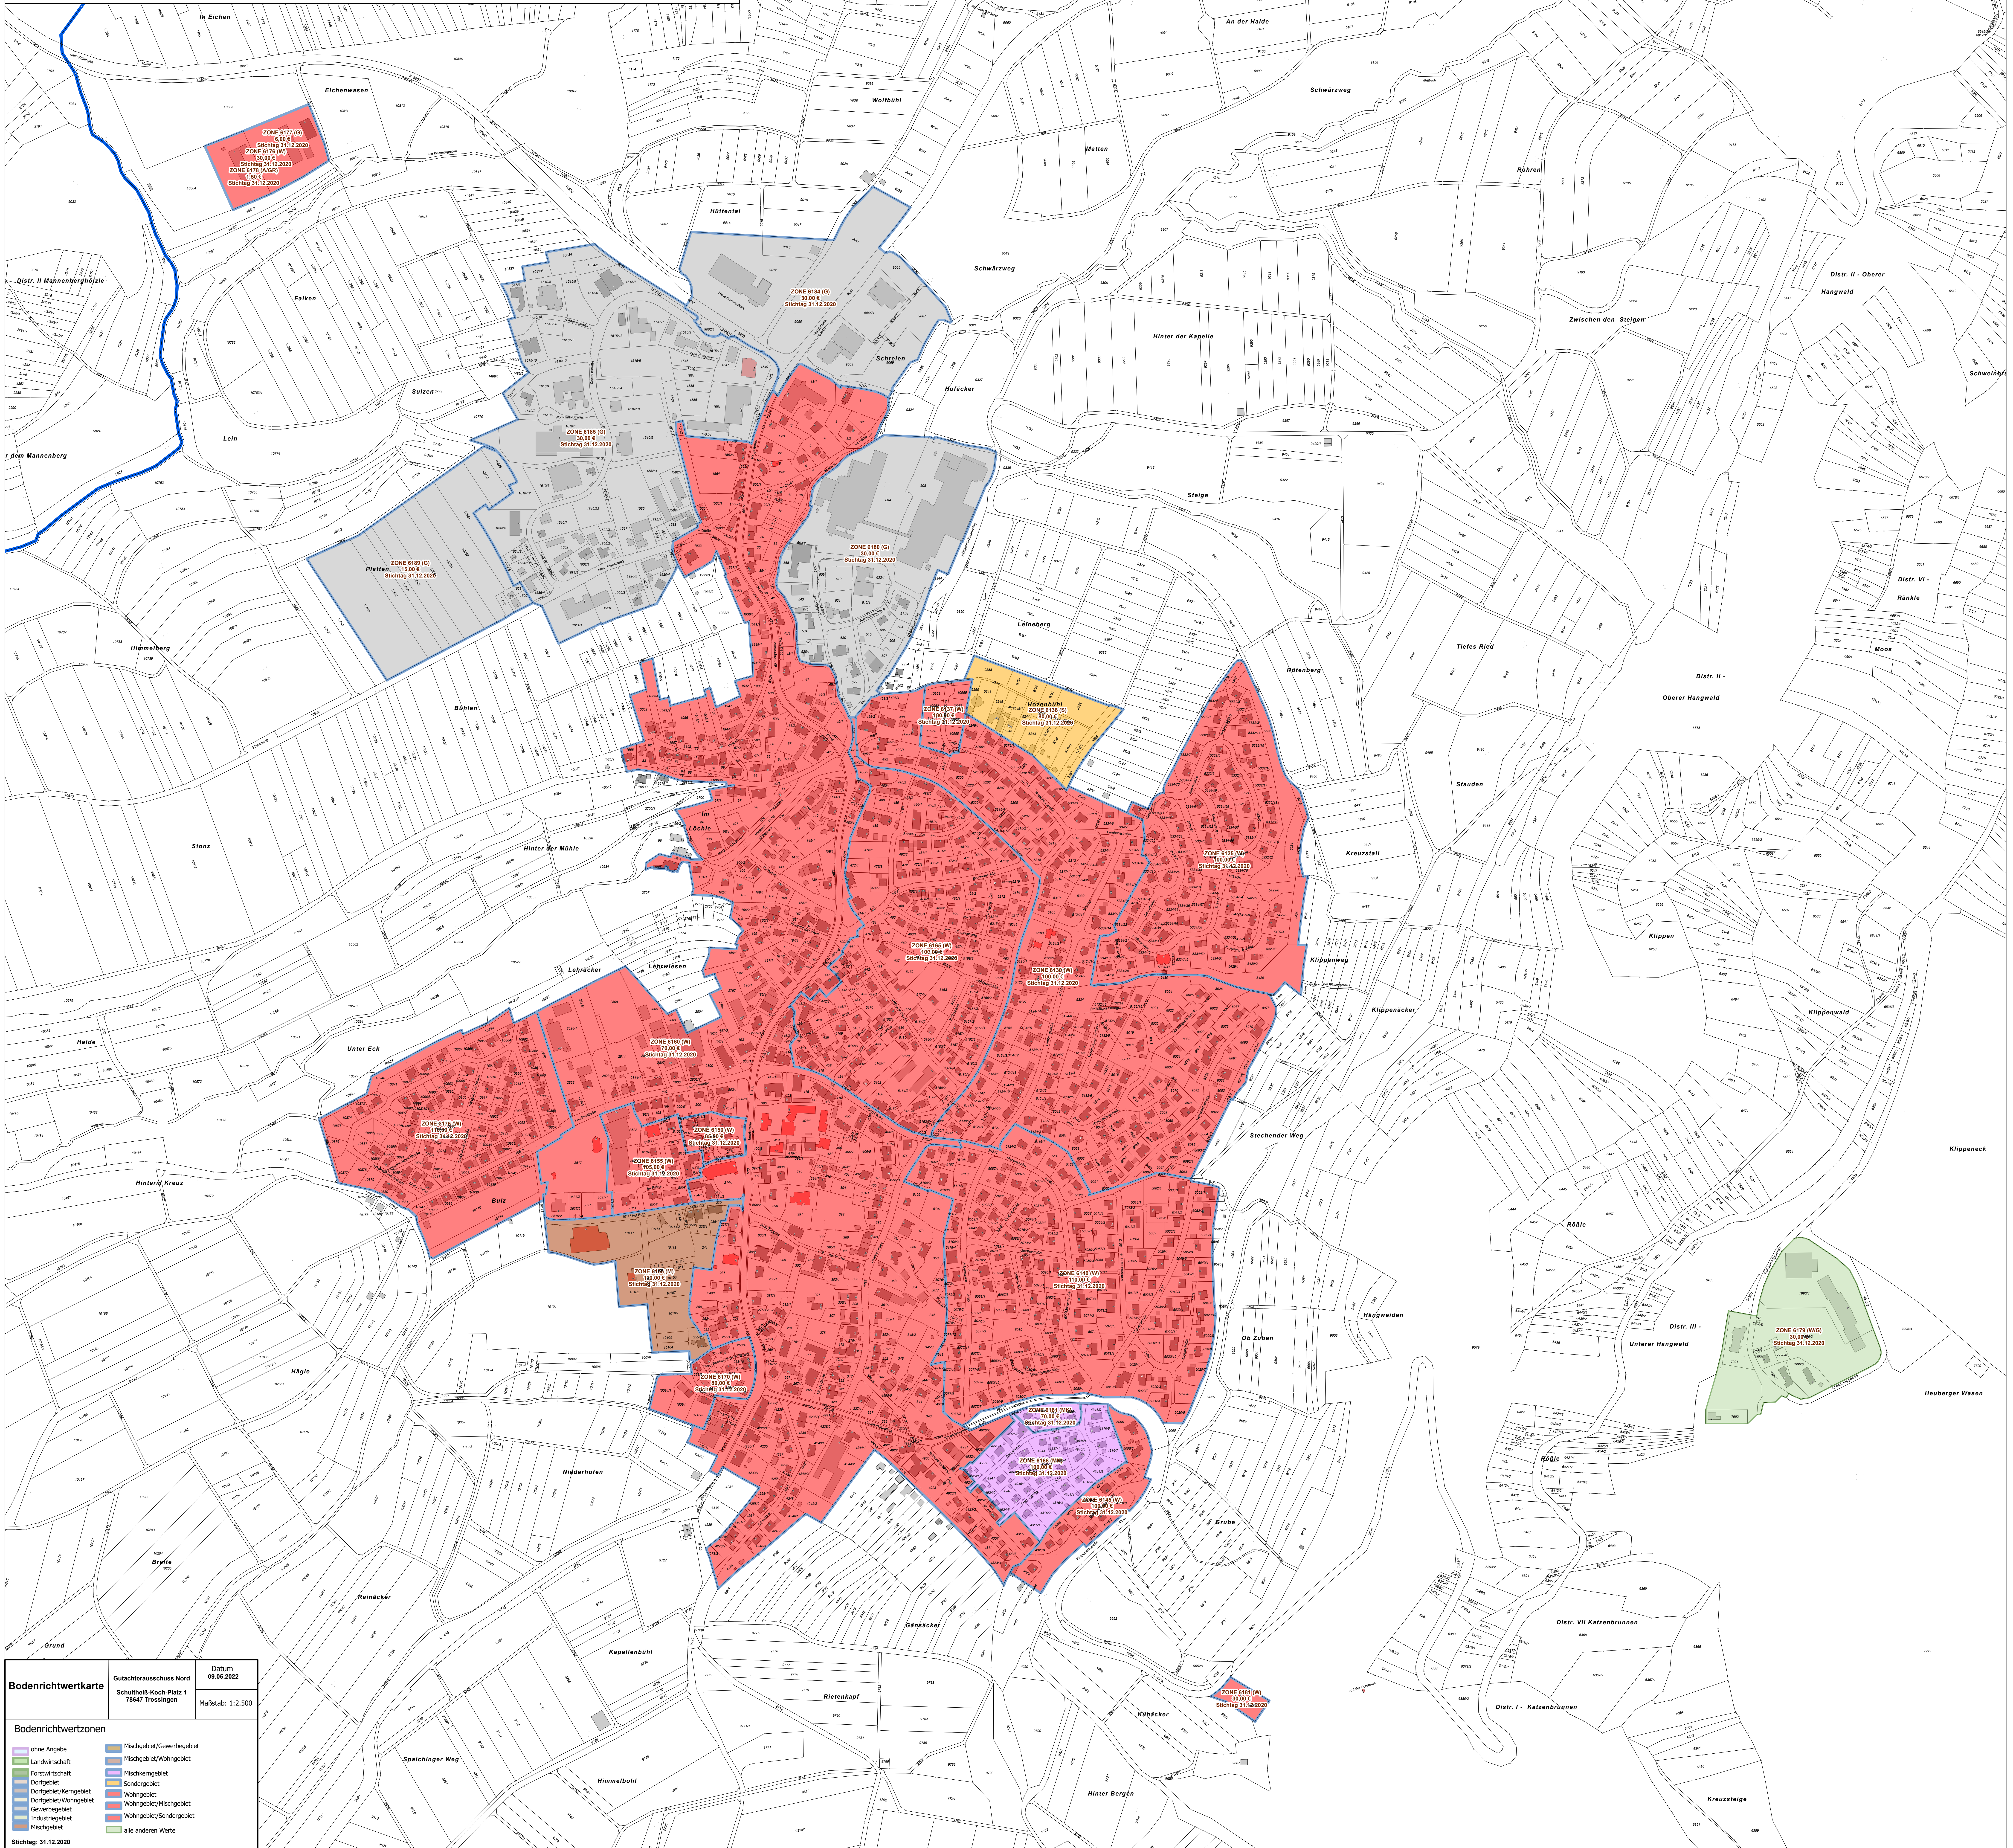

Bodenrichtwertkarte 2020

Gemarkung: Denkingen

Bodenrichtwertkarte
 Gutachterausschuss Nord
 Schultheiß-Koch-Platz 1
 78647 Trossingen
 Datum: 09.05.2022
 Maßstab: 1:2.500

Bodenrichtwertzonen

ohne Angabe	Mischgebiet/Gewerbegebiet
Landwirtschaft	Mischgebiet/Wohngebiet
Fortschrittlich	Mischkerngebiet
Dorfgebiet	Sondergebiet
Dorfgebiet/Kerngebiet	Wohngebiet
Dorfgebiet/Wohngebiet	Wohngebiet/Mischgebiet
Gewerbegebiet	Wohngebiet/Sondergebiet
Industriegebiet	Mischgebiet
Mischgebiet	alle anderen Werte

Stichtag: 31.12.2020
 Geobasisdaten Copyright Landesamt für Geoinformation und Landentwicklung Baden-Württemberg
 www.lgl.bw.de, Az.: 2851/9-2/193