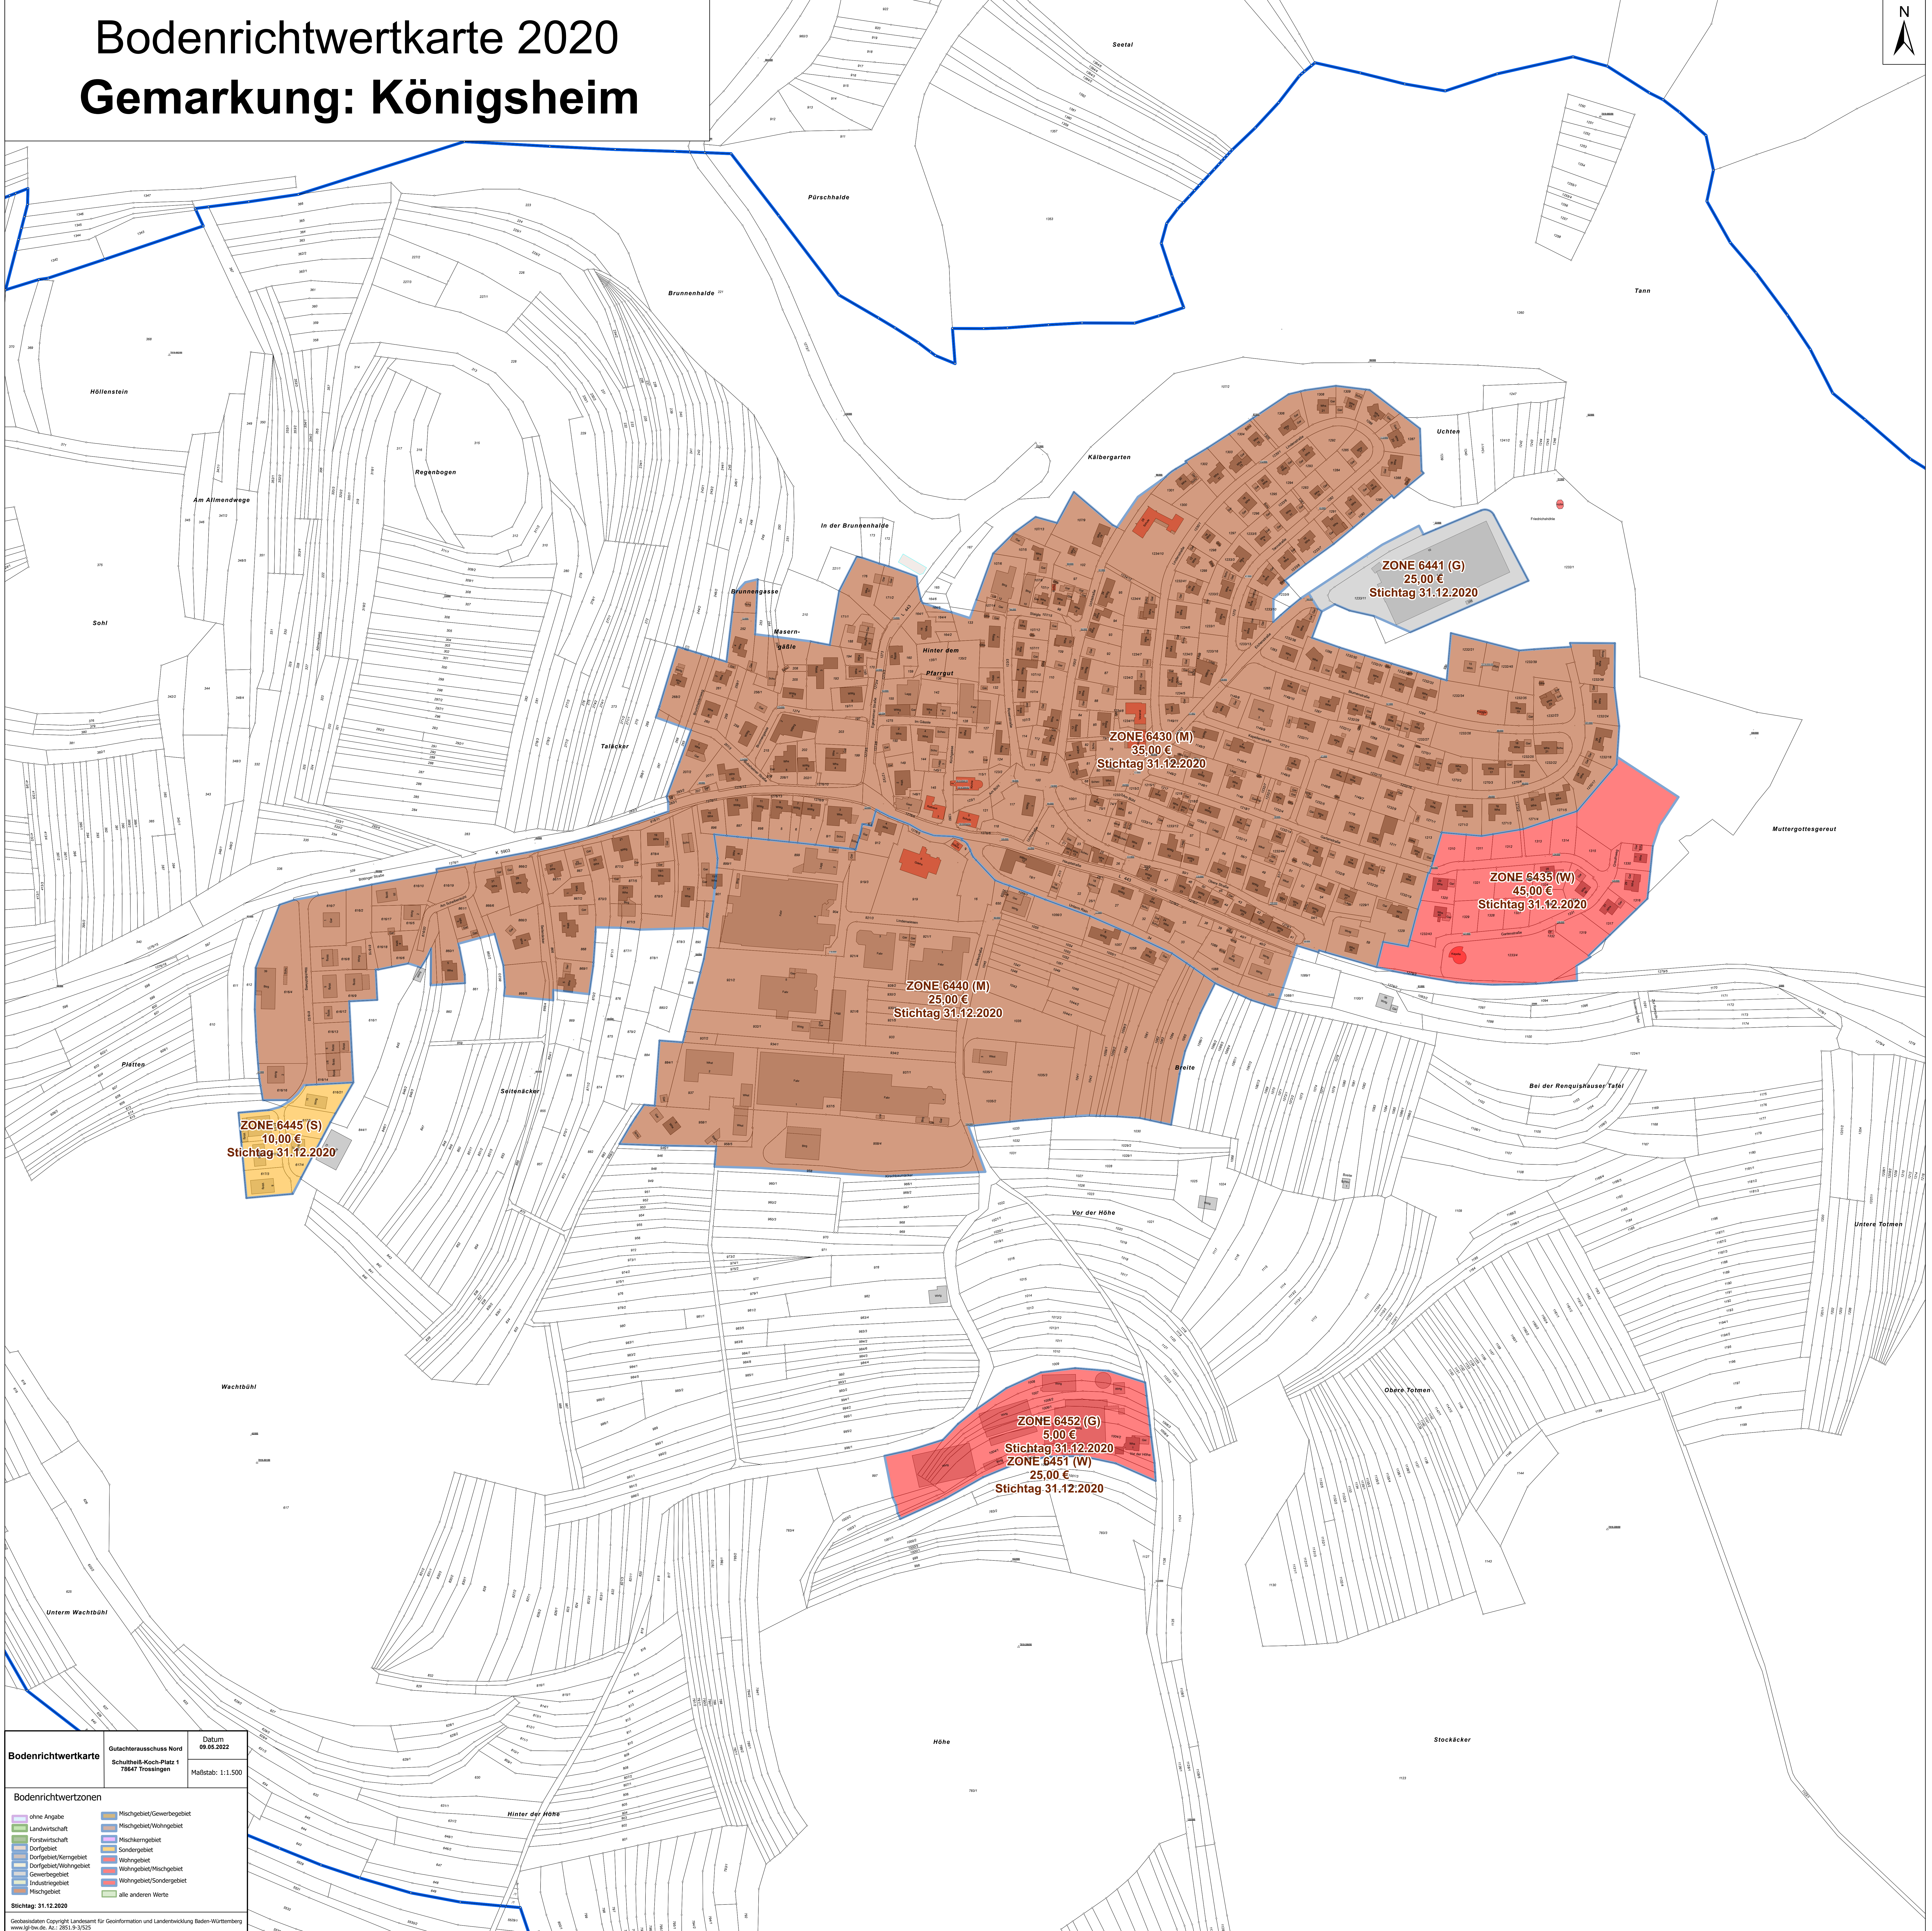

Bodenrichtwertkarte 2020

Gemarkung: Königsheim